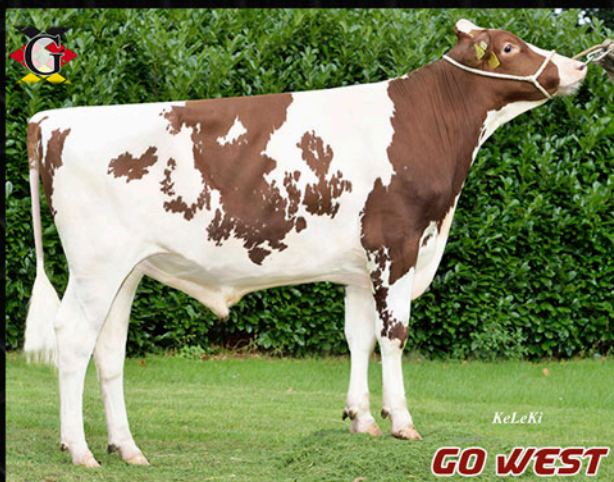

GO WEST

CVF BLF BYF CDF

917549

DEUM000538289985

Go Now RF x GP84 Detroit x VG85 Malvoy

- Da vacas muy productoras, de tamaño mediano pero con mucha capacidad, con excelentes ubres para robot y patas correctas, longevas y fértiles. Completo.

RZG
134

PRODUCCIÓN

A1A2

Leche	+1.707
Grasa	-0,41% +30
Proteína	-0,06% +52
Hijas GEN	Rebaños GEN

FUNCIONALIDAD

Cel. Som. (RZS)	+108
Longevidad (RZN)	+113
Fert. Hijas (DA)	+113
Fac. Parto (RZKd)	FÁCIL
Fert. Toro	MUY ALTA
Durabilidad	n.c.
Efic. Alim.	n.c.

BREKAN

CVF BLF BYF CDF

588681

DEUM000121518649

Brekem x VG86 Destrý x VG86 Ralstorm

- Producciones correctas con altos sólidos.
- Da vacas de buen tamaño, con excelentes ubres y muy buenas patas, longevas, sanas y fértiles.